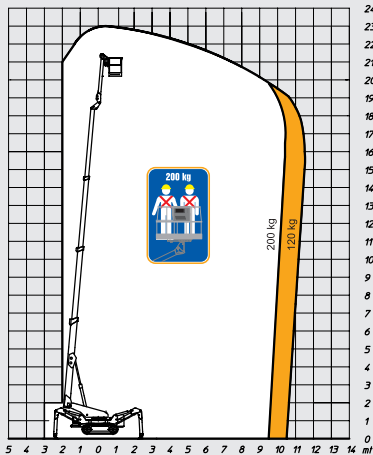

Spyder 230

cela

Spyder 230

23,00 m

21,00 m

11,00 m

360°

90° + 90°

200 kg

2000x700x1100 mm

DANFOSS

ALLUMINIO
ALUMINIUM
ALUMINIUM
ALUMINIUM

Cela Srl

Via dei Ponticelli, trav. 1 ^ 2/4 - 25040 Corte Franca (BS)

Tel. +39 030 9884084 r.a. - Fax +39 030 984515 - info@cela-it.com