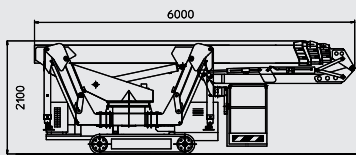

Spyder 230

cela

Spyder 230

23,00 m

21,00 m

11,00 m

360°

90° + 90°